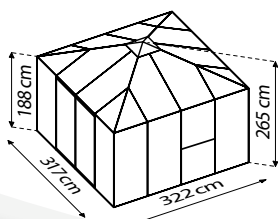

- ✓ Ready2Grow: Außergewöhnliches Gewächshaus mit formschönem Design im Set mit umfangreichen Zubehör
- ✓ Doppelrahmenprofile: durchgängiges Einfassen von Scheiben zwischen Aluminiumprofil und verschraubten Aluminiumleisten
- ✓ Optimale Isoliereigenschaften dank 10 mm starken Hohlkammerplatten (HKP)
- ✓ Bequemer Zugang durch die hohe und breite Doppelflügeltür mit Aluminium-Türklinke und Zylinderschloss
- ✓ Eloxierte oder pulverbeschichtete Aluminiumprofile sorgen für dauerhaften Schutz vor Korrosion
- ✓ Grundfläche: ca. 10,2 m², Gesamthöhe: 2,65 m
- ✓ Ready2Grow-Set enthält: 1 x Gewächshaus Kingston, 4 x Pflanzenleuchte Grow95, 1 x Bewässerungs-Set RWK50, 1 x Hygrometer, 1 x Elektrogebläseheizung Antares

TECHNISCHE DATEN

Hausart:	Gewächshaus-Set
Art:	Besonderes Modell
Größen:	1
Verglasungsarten:	HKP ca. 10 mm
Glashaltetechnik:	Doppelrahmenprofile mit verschraubten Aluminiumleisten
Farben:	Alu eloxiert; Schwarz pulverbeschichtet
Seitenfenster:	3
Außenmaß:	B 3,17 x H 3,22 x H 2,65 m
Traufenhöhe:	1,88 m
Türmaße:	B 1,43 x H 1,74 m